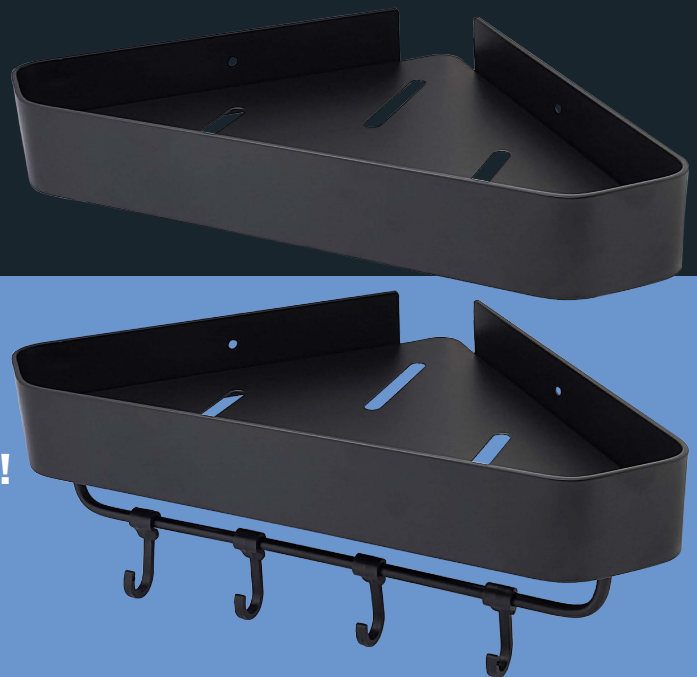

Doucherek

*Voor een optimaal resultaat raden wij aan **48 uur** te wachten met gebruik.

Voorkom schade aan de muur!
Monteren zonder boren

10kg
draagkracht

Bestendig
tegen water

Hoogwaardig
RVS

Snel en
gemakkelijk
te monteren

Materiaal: Roestvrijstaal
Kleur: Zwart
Afmetingen: 32.4 x 23.8 x 4.5 cm
Bevestiging: Lijm
Merk: Sanics

Doucherek

Introductie

Hartelijk dank voor het kiezen van Sanics!

Lees voor gebruik deze handleiding aandachtig door om eventuele beschadigingen en defecten te voorkomen. Volg te allen tijde de veiligheidsvoorschriften voor een veilig gebruik van dit product. Als u vragen heeft over het product of problemen ondervindt, kunt u gemakkelijk contact met ons opnemen door te mailen naar klantenservice@sanicswinkel.nl.

Het Sanics doucherek

Dit product is een doucherek, dat kan worden gebruikt om uw douchebenodigheden op te bergen. Dit doucherek is gemaakt van hoogwaardig RVS en is volledig water- en stootbestendig. Bij het doucherek zit een bijgeleverde lijmset zodat u het doucherek eenvoudig kunt monteren.

Inhoud verpakking

- 1x Sanics 2-laags doucherek inclusief haakjes
- 1x Lijmset
- 1x Montage set

Instructies

- Zorg dat u het product alleen aandrukt door te drukken op de bevestigingsplaat en niet op het rekje zelf.
- Bij het bevestigen van het product middels de lijm moet de ondergrond glad en recht zijn omdat deze anders niet goed genoeg hecht.
- Zorg dat u het product recht monteert voor het mooiste resultaat. Een waterpas kan hierbij helpen
- Laat het rek minstens 48 uur drogen voor een optimaal resultaat.